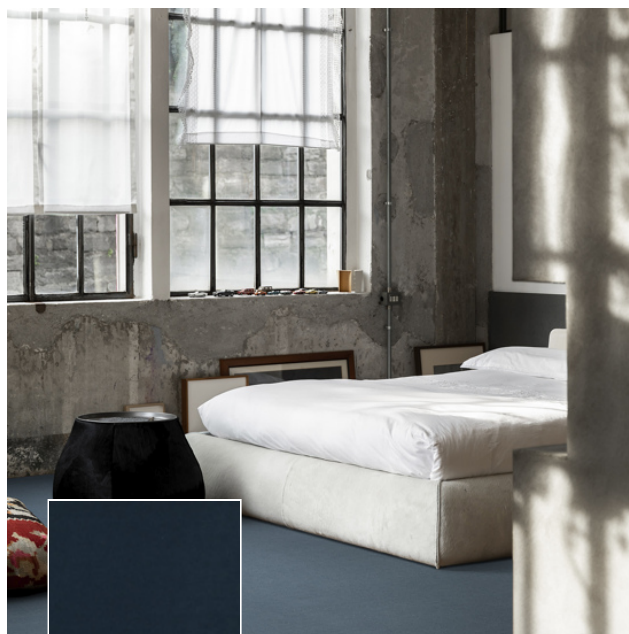

Bergamo

Polyamide tapijten zijn gekend voor hun duurzaamheid en daarvoor geschikt voor elke ruimte. Het grootste voordeel is de slijtvastheid van de vezel zelfs in extreme omstandigheden. Dit maakt dat een polyamide tapijt de perfecte keuze is voor zones waar de verwachtingen op gebied van resistentie hoog liggen. Dankzij de sterke polyamidevezel zien deze kwaliteiten er na jaren gebruik nog steeds stralend uit.

TECHNISCHE SPECIFICATIES

Rugtype:	KT
Kwaliteitscode:	BER
Fabricagemethode:	Tufted
Poolsamenstelling:	PA

781 / Bergamo / Staal 1

001 Vlier 1	030 Lila	100 Bordeaux	121 Koraal 1	130 Roze
140 Oud roze	181 Mispel 1	220 Ree	251 Naturel 1	411 Leder 1
441 Ivoor 1	450 Zand	451 Zand 1	651 Jade 1	760 Lagune
781 Staal 1	790 Indigo	800 Zwart	810 Astrakan	840 Muis
860 Grint	870 Zilver	880 Parel	881 Parel 1	